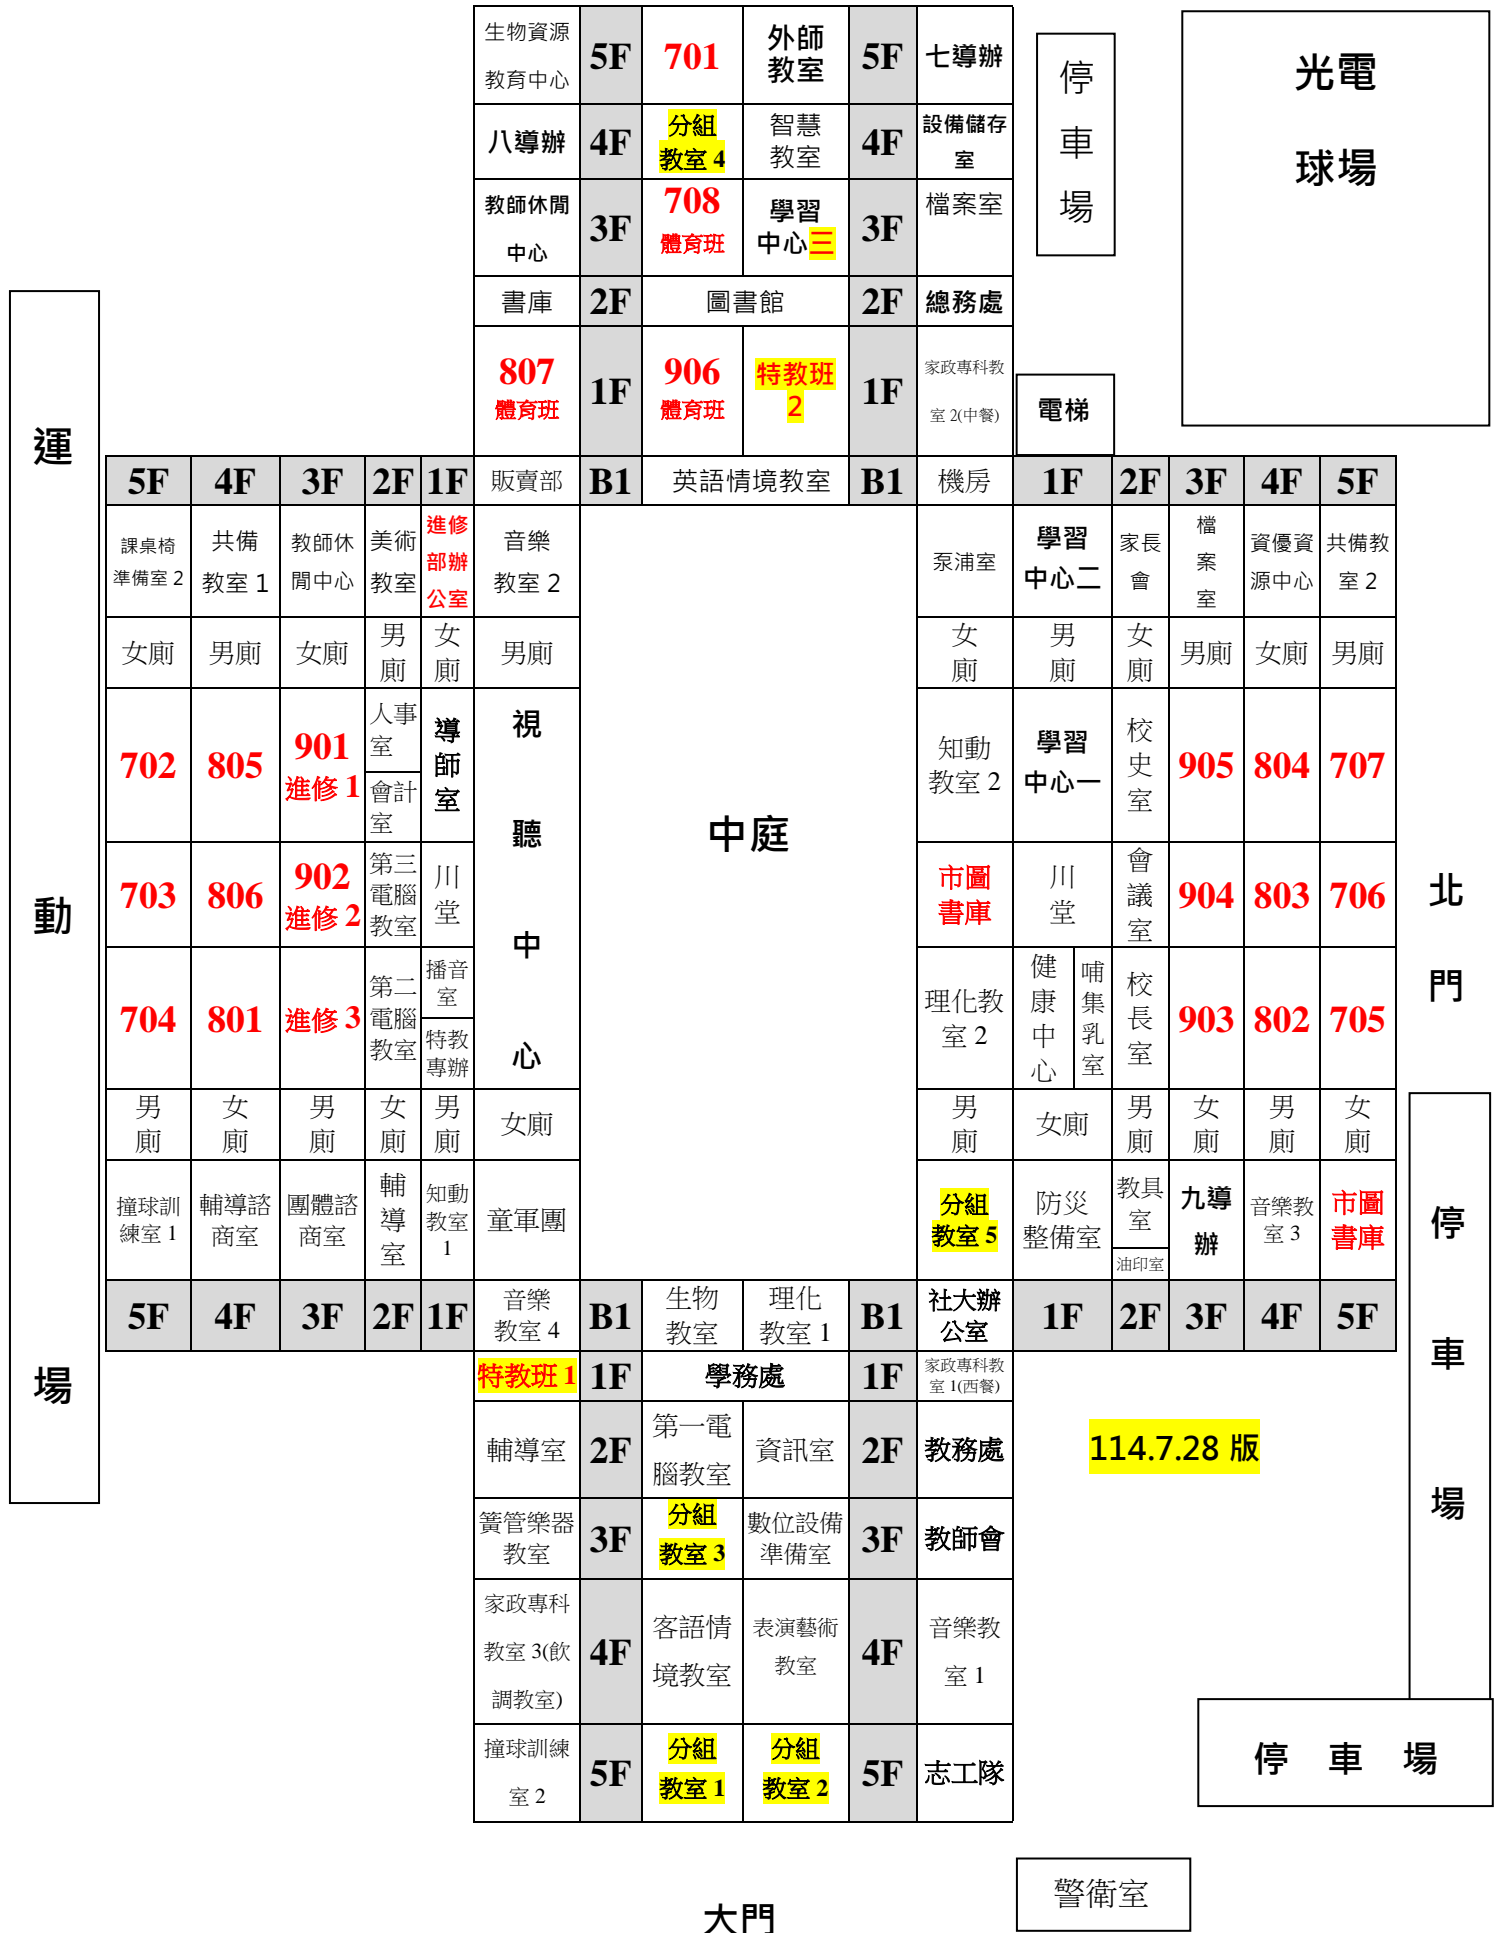

新北市立二重國中 114 學年度教學大樓教室配置圖

大門

警衛室

停車場

停車場

北門